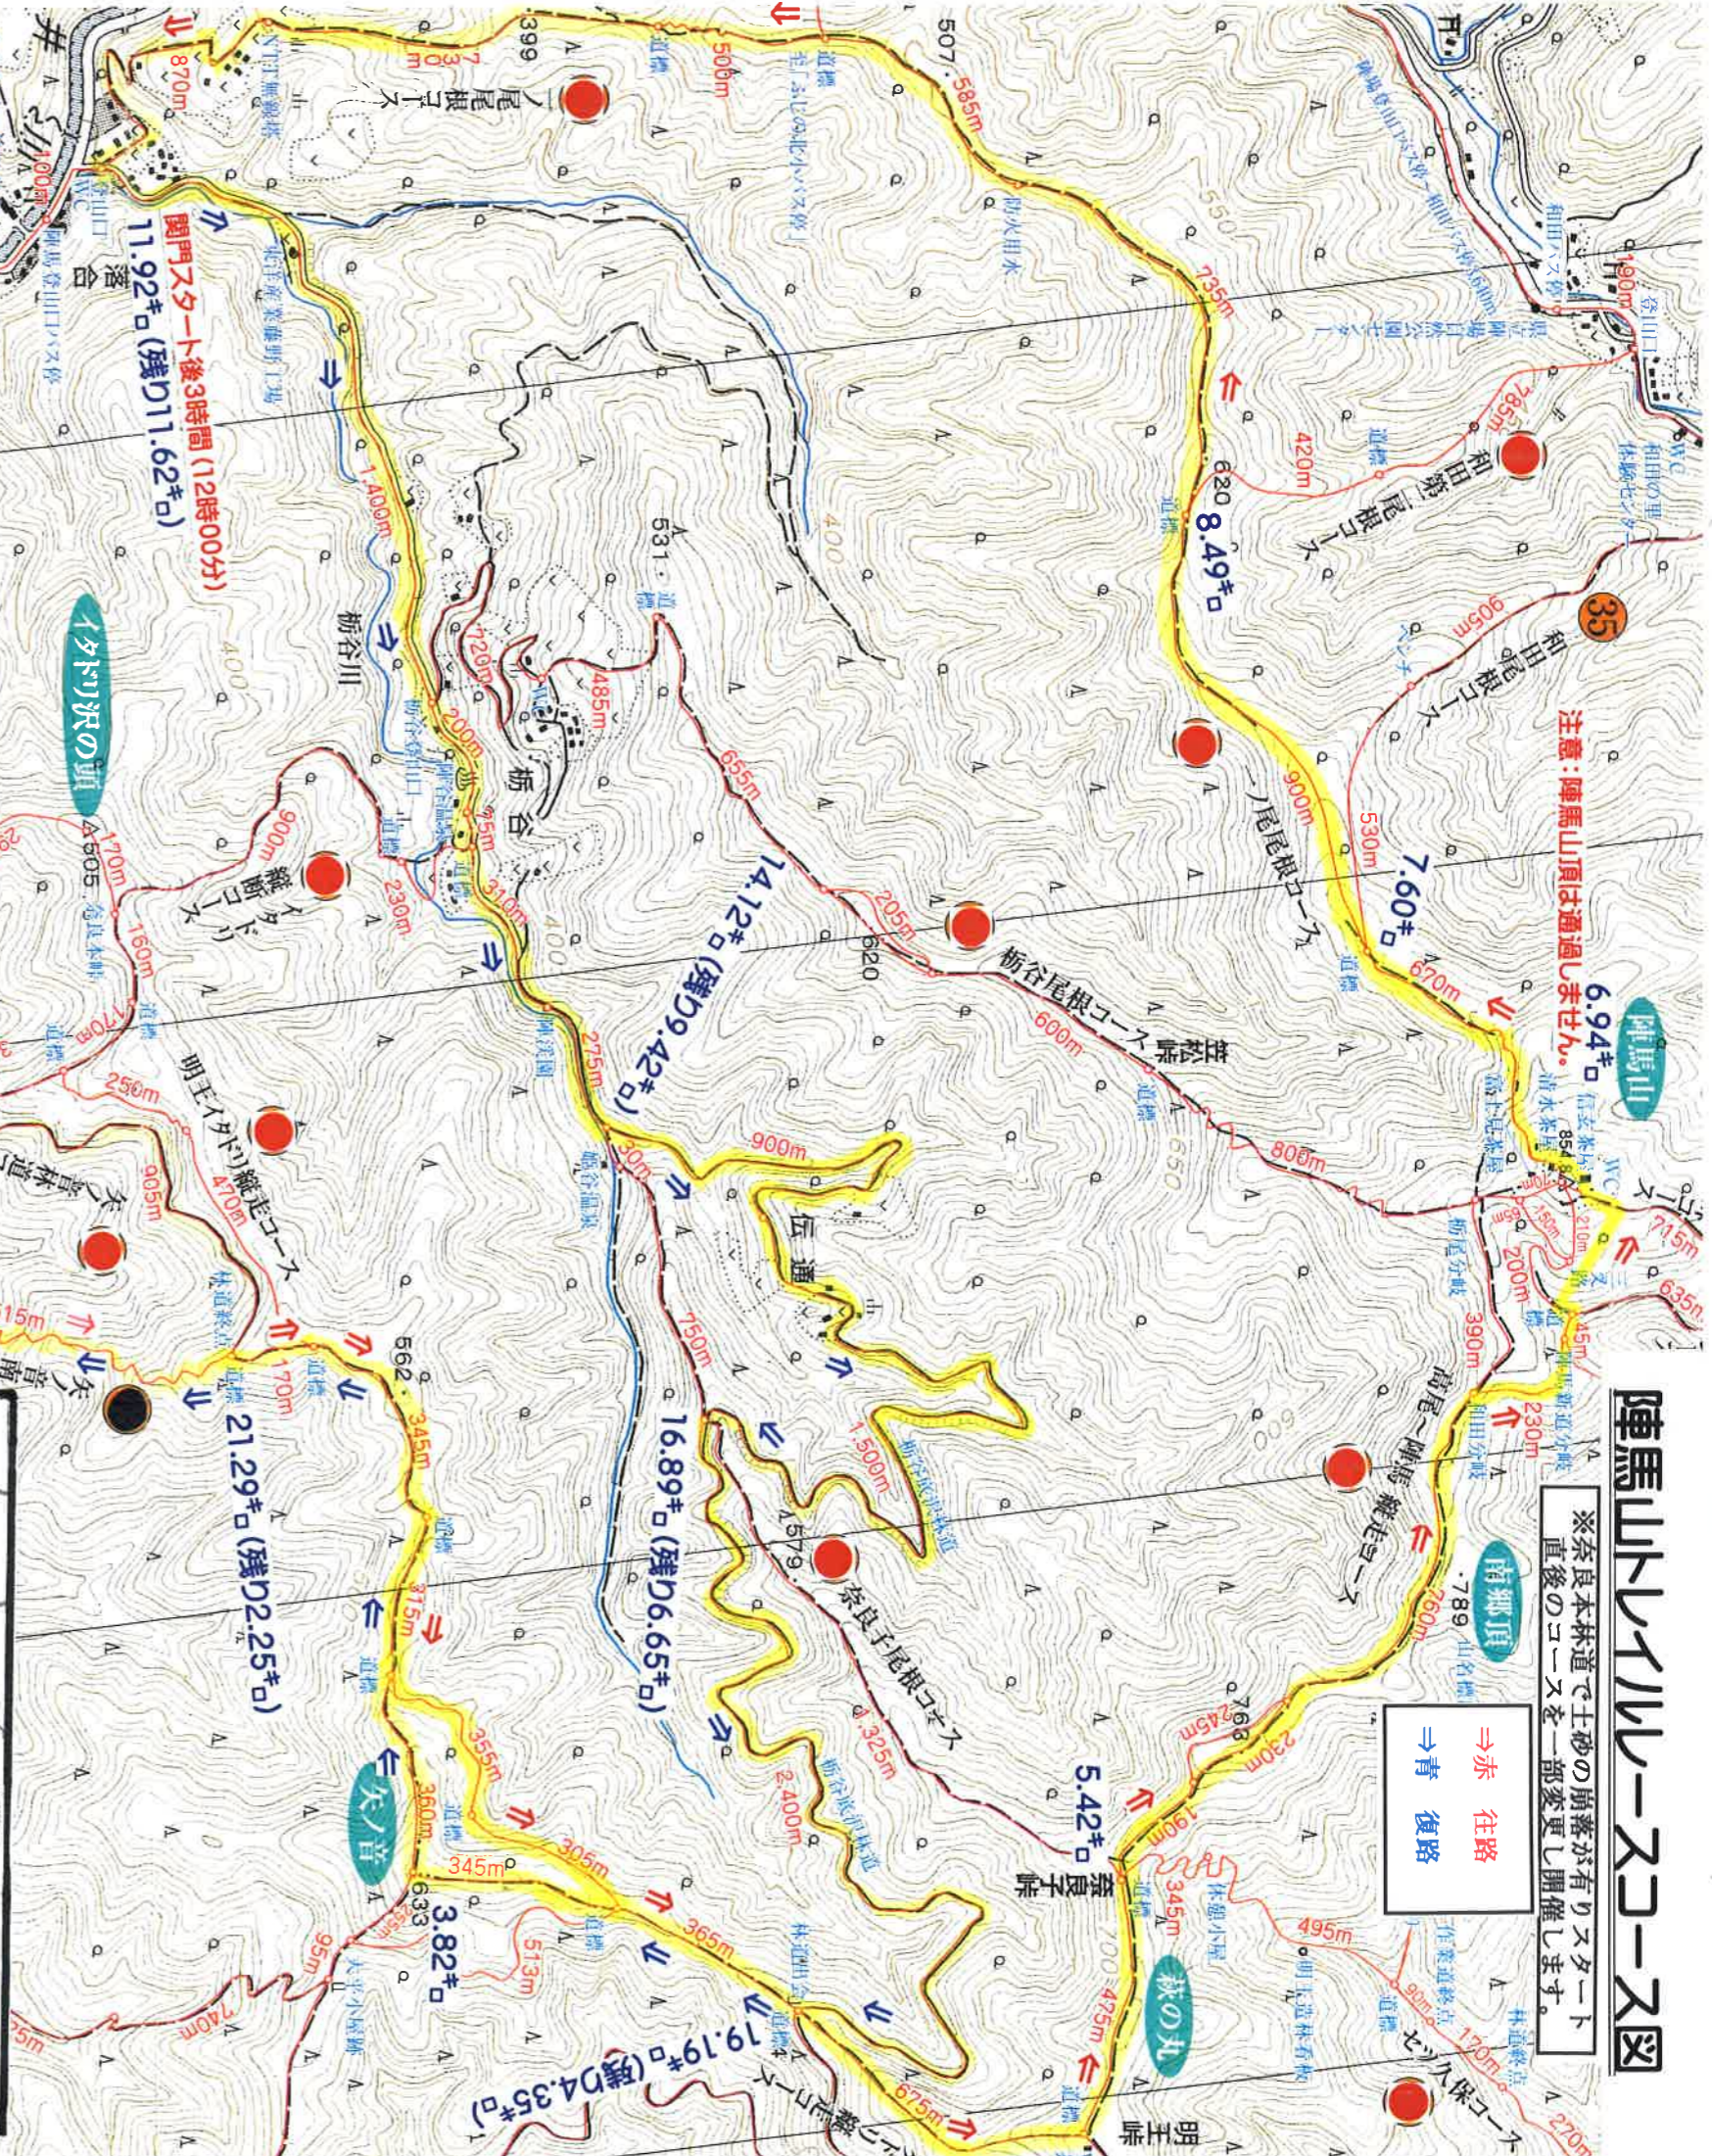

# 陣馬山のハイループコース図

※奈良本林道で土砂の崩落が有リスタート直後のコースを一部変更し開催します。

⇒赤 往路  
⇒青 復路

**大会場**  
23.54\*6S.G  
スタート後4時間30分(13時30分)

スタート後3時間(12時00分)  
11.92\*6(残り11.62\*6)

**藤野 やまなみ 温泉**

山梨県 相模原市緑区

JR相模原線 至大岡 徒歩約10分

JR藤野駅 徒歩約5分

相模原市役所 徒歩約15分

相模原市立 牧野通所 徒歩約10分

相模原市立 藤野南小学校 徒歩約10分

相模原市立 藤野小学校 徒歩約10分

相模原市立 藤野南小学校 徒歩約10分

相模原市立 藤野小学校 徒歩約10分

相模原市立 藤野南小学校 徒歩約10分

相模原市立 藤野小学校 徒歩約10分

西 北 東

偏角