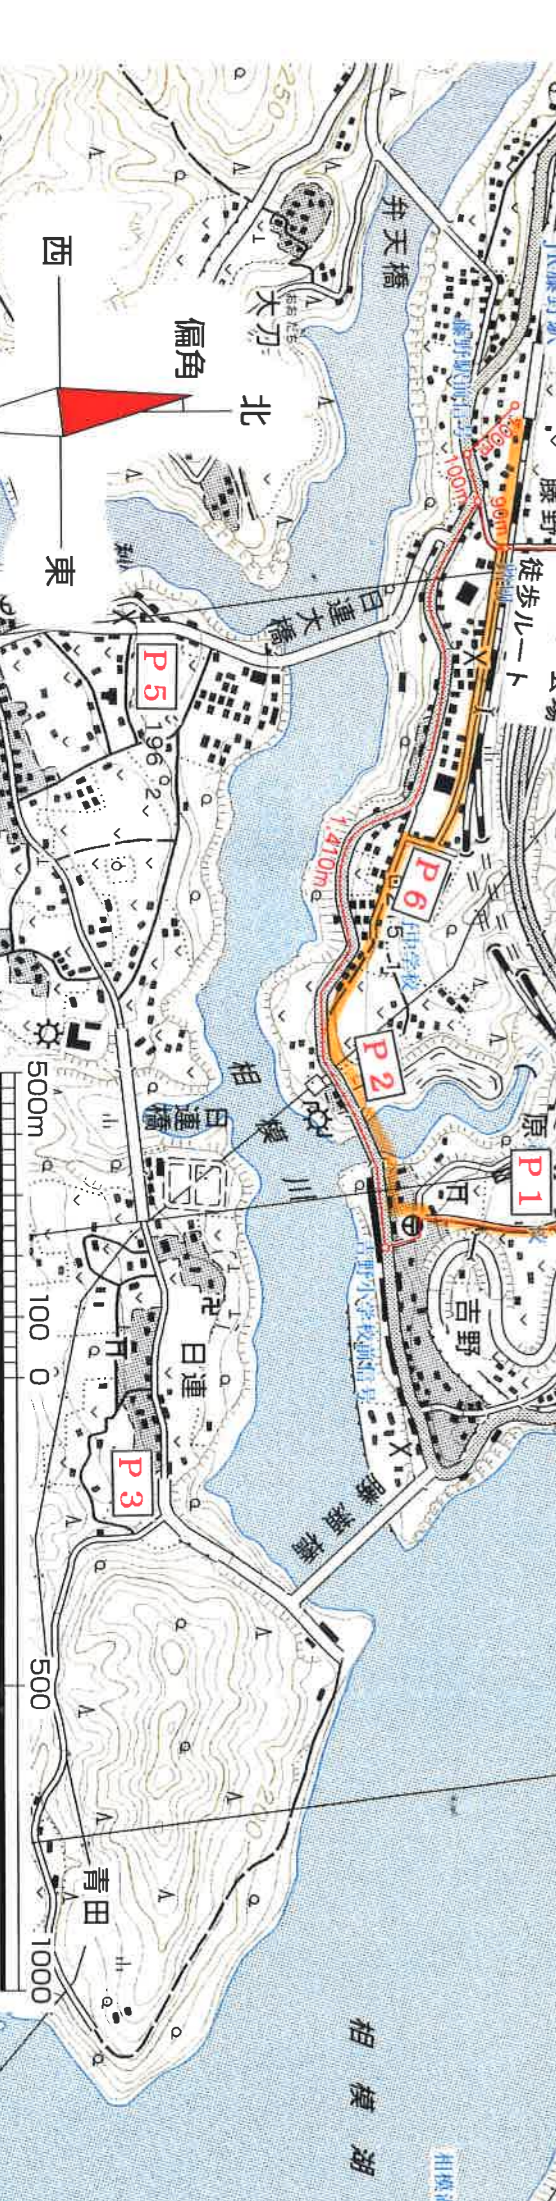

# 陣馬山のハイループコース図

※奈良本林道で土砂の崩落が有リスタート直後のコースを一部変更し開催します。

⇒赤 往路  
⇒青 復路

**大会場**  
23.54\*6S.G  
スタート後4時間30分(13時30分)

スタート後3時間(12時00分)  
11.92\*6(残り11.62\*6)

**藤野 やまなみ 温泉**

山梨県 相模原市緑区

JR相模原線 至大岡 徒歩約10分

JR藤野駅 徒歩約5分

相模原市役所 徒歩約15分

相模原市立 牧野通所 徒歩約10分

相模原市立 藤野南小学校 徒歩約10分

相模原市立 藤野小学校 徒歩約10分

相模原市立 藤野南小学校 徒歩約10分

相模原市立 藤野小学校 徒歩約10分

相模原市立 藤野南小学校 徒歩約10分

相模原市立 藤野小学校 徒歩約10分

西 北 東

偏角