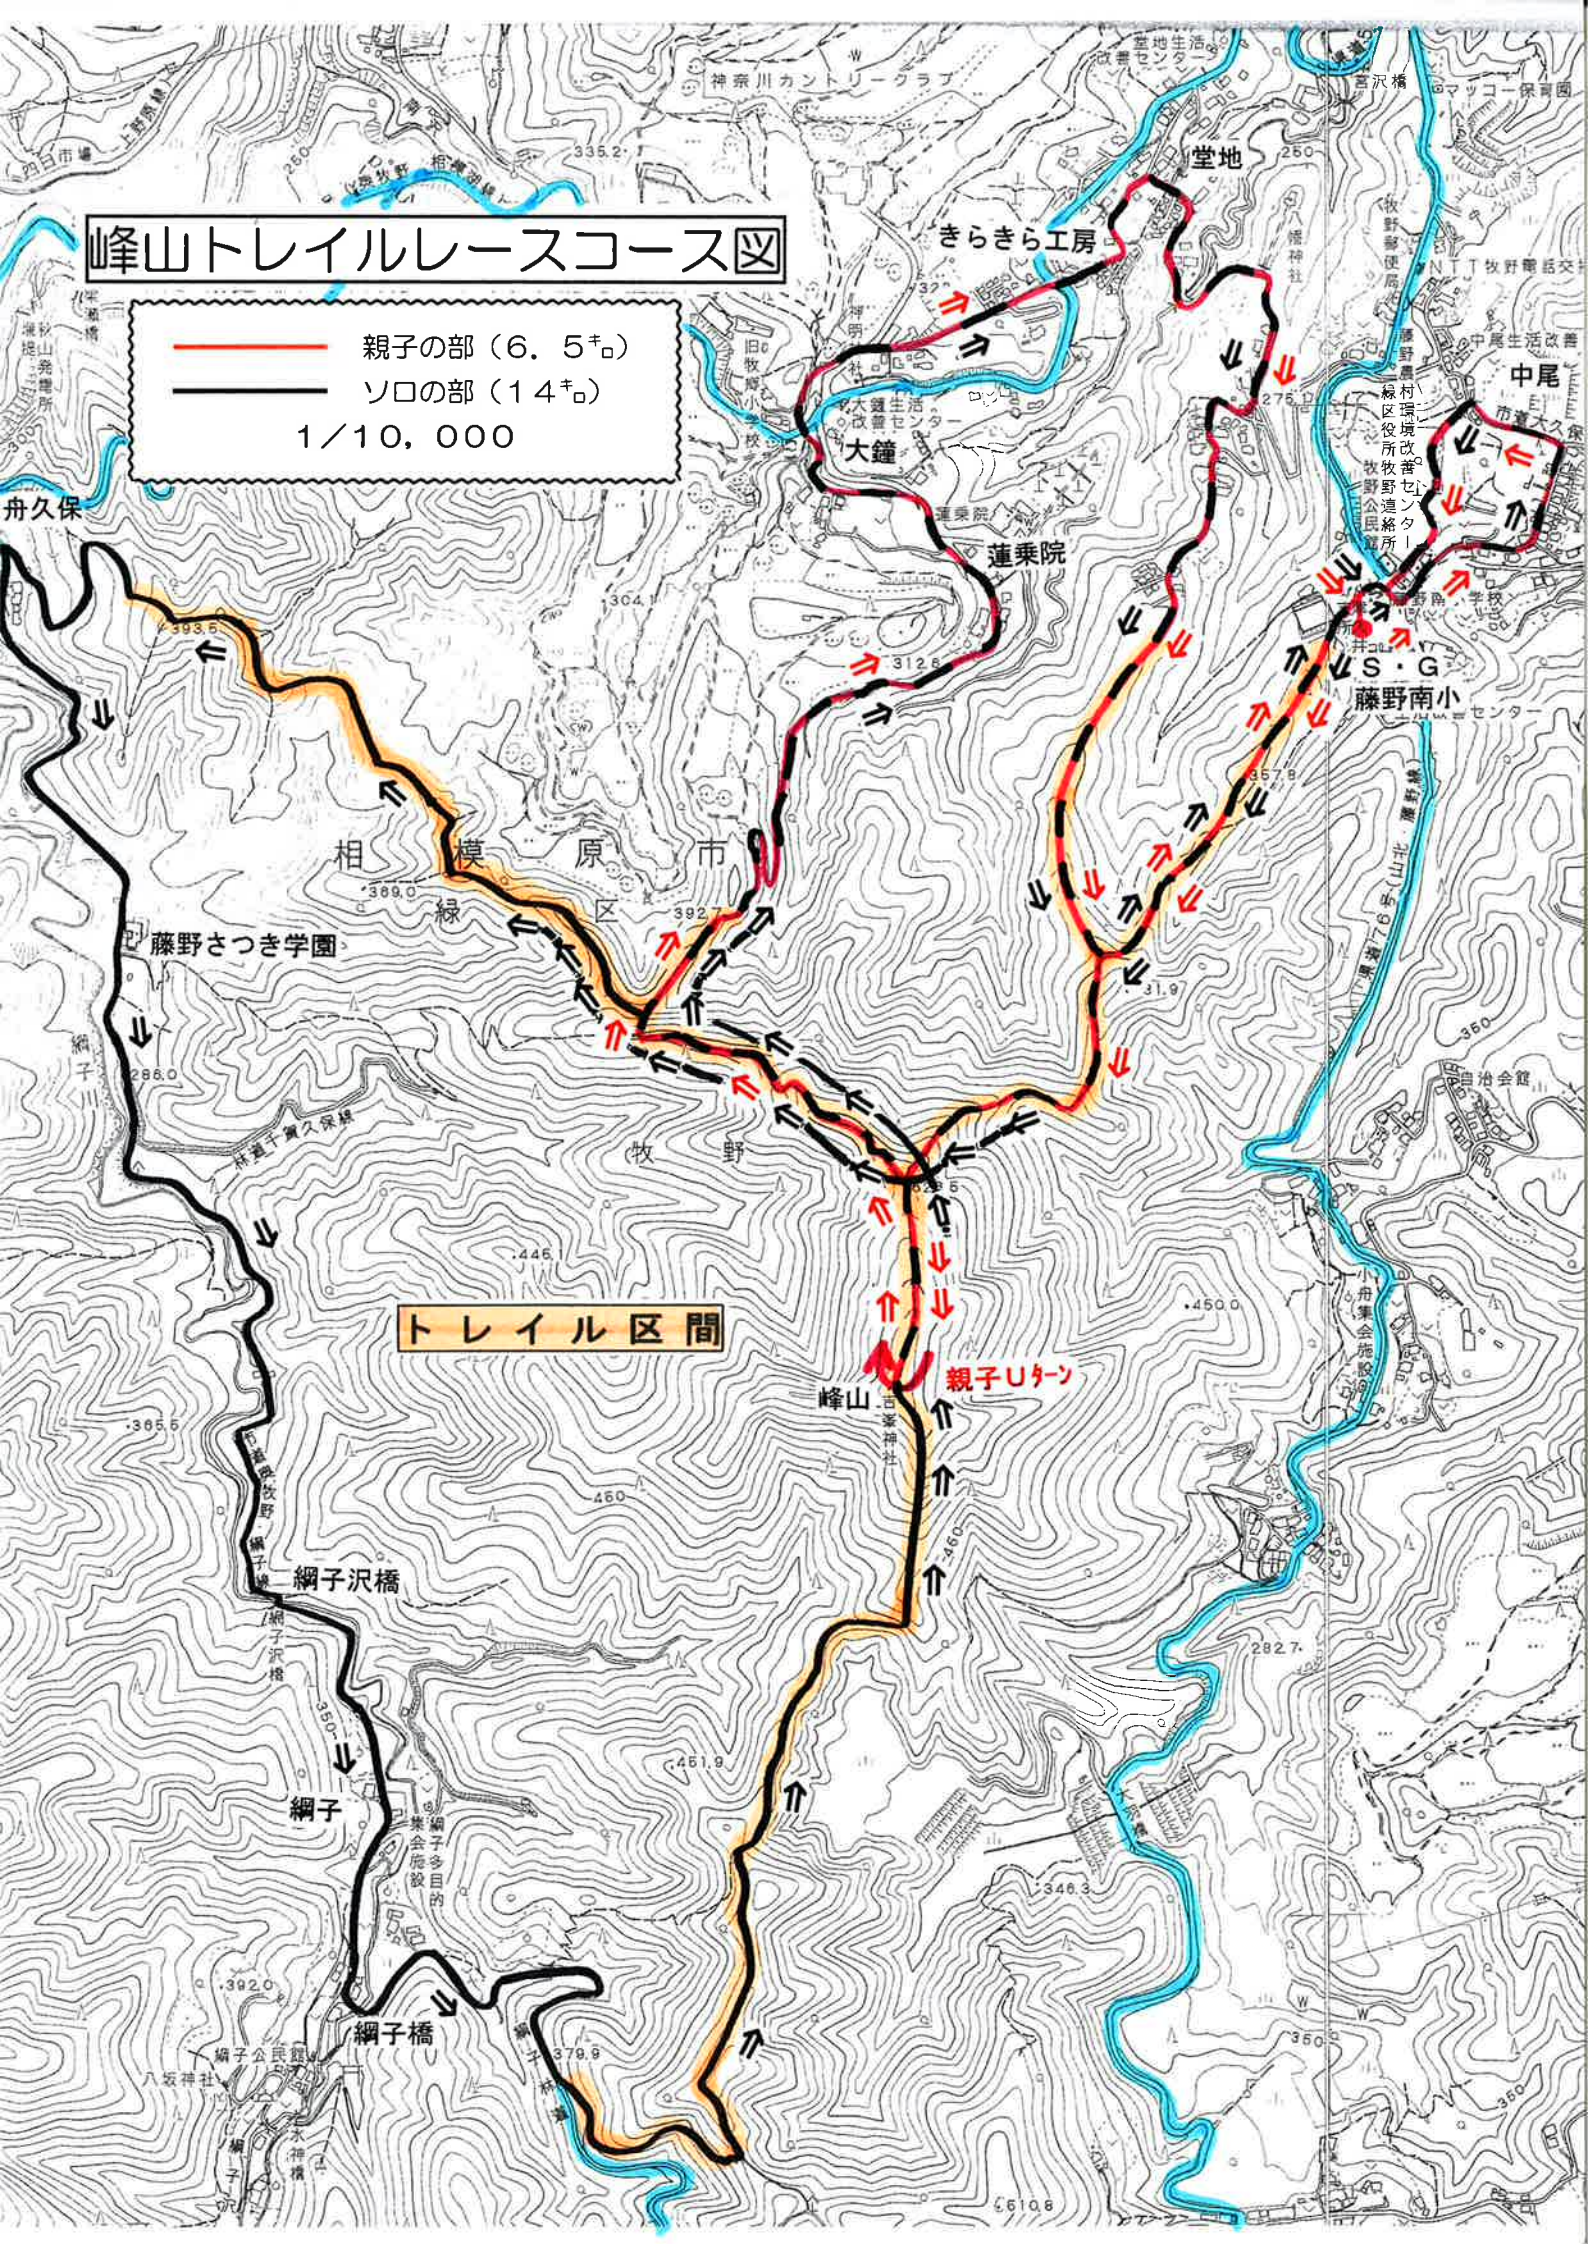

峰山トレイルレースコース図

- 親子の部 (6.5km)
 - ソロの部 (14km)
- 1/10,000

トレイル区間

親子Uターン

峰山

相模原市

藤野さつき学園

網子沢橋

網子

網子橋

蓮乗院

大鐘

きらきら工房

堂地

中尾

藤野南小

舟久保

神奈川カントリークラブ

相模原市

舟久保

網子

網子

網子

網子